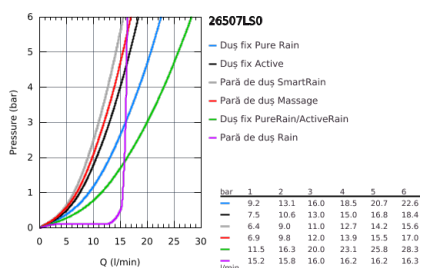

### DESCRIEREA PRODUSULUI

- compus din:
- braț de duș orizontal de 450 mm
- suport superior cu ajustare variabilă pentru adaptare minimă la găurile de fixare existente
- baterie cu termostat SmartControl aparentă
- permite selectarea între:
- duș fix Rainshower SmartActive 310, placă de pulverizare moon white
- 2 tipuri de jet:
- GROHE PureRain, ActiveRain
- pară de duș Euphoria 110 Massage, suprafață de pulverizare albă
- 3 tipuri de jet:
- Rain, SmartRain, Massage
- ajustabil în înălțime cu element culisant
- furtun de duș Silverflex 1.750 mm (28 388 000)
- pulverizare perfectă cu tehnologia GROHE DreamSpray
- suprafață cromată GROHE StarLight
- fără risc de opărire cu GROHE CoolTouch
- GROHE TurboStat cartuș compactcu termoelement din ceară
- GROHE ProGrip with knurl structure
- GROHE EcoJoy tehnologie pentru reducerea consumului de apă
- cu oprire de siguranță la 38°C GROHE SafeStop
- limitare opțională de temperatură la 43°C GROHE SafeStop Plus inclusă
- GROHE SmartControl - buton pentru comanda ON-OFF, ajustarea debitului prin rotire, de la EcoJoy la volum complet
- etajeră de duș GROHE EasyReach integrată
- sistem anti-calcar SpeedClean
- Inner WaterGuide pentru o durabilitate crescută în utilizare
- funcția Twistfree pentru prevenirea răsucirii furtunului
- compatibil cu boilere de la 18 kW/h
- debit minim 7 l/min.