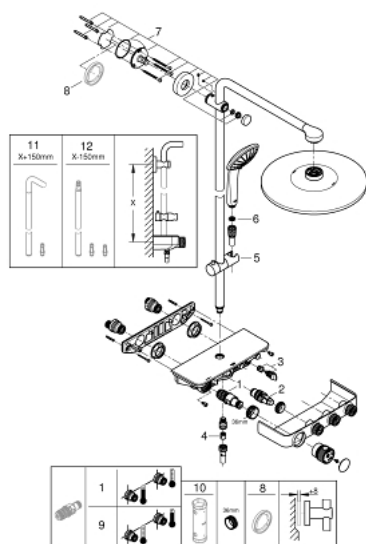

26 507 LS0 EUPHORIA SMARTCONTROL SYSTEM 310 DUO SISTEM DUȘ CU TERMOSTAT PENTRU MONTARE PE PERETE

PIESE DE SCHIMB

1. 1: Cartuș termostatic compact 1/2" (Order-nr. 47439000)
   - 2: Cartuș (Order-nr. 48297000)
   - 3: Ventil de reținere (Order-nr. 49069000)
   - 4: Ventil de reținere (Order-nr. 08565000)
   - 5: Piesă glisantă (Order-nr. 48177000)
   - 6: Filtru impuritati (Order-nr. 0700200M)
   - 7: Suport pentru bară de duș (Order-nr. 48279000)
   - 8: Suport de echilibrare (Order-nr. 27180000)*
   - 9: GROHE TurboStat cartridge 1/2" (Order-nr. 47175000)*
   - 10: Cheie tubulară (Order-nr. 49059000)*
   - 11: Țeavă de duș pentru instalare retrofit (Order-nr. 48497000)*
   - 12: Țeavă de duș pentru instalare retrofit (Order-nr. 48498000)*
2. Optional accessories