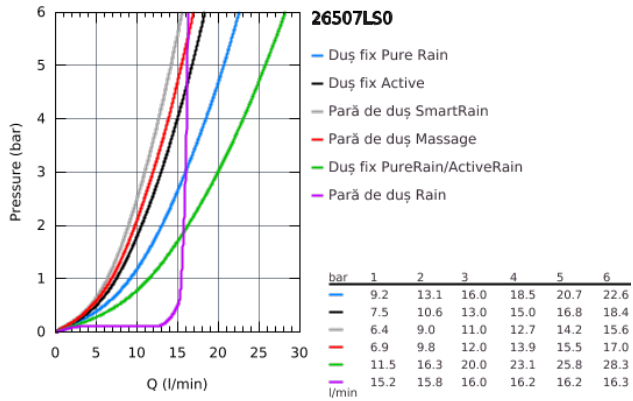

26 507 LS0 EUPHORIA SMARTCONTROL SYSTEM 310 DUO SISTEM DUȘ CU TERMOSTAT PENTRU MONTARE PE PERETE