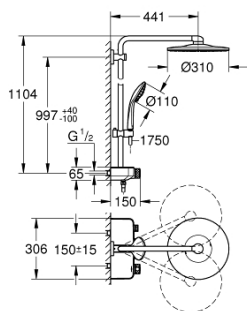

### DESCRIEREA PRODUSULUI

- compus din:
- braț de duș orizontal de 450 mm
- suport superior cu ajustare variabilă pentru adaptare minimă la găurile de fixare existente
- baterie cu termostat SmartControl aparentă
- permite selectarea între:
- duș fix Rainshower SmartActive 310, placă de pulverizare moon white
- 2 tipuri de jet:
- GROHE PureRain, ActiveRain
- pară de duș Euphoria 110 Massage, suprafață de pulverizare albă
- 3 tipuri de jet:
- Rain, SmartRain, Massage
- ajustabil în înălțime cu element culisant
- furtun de duș Silverflex 1.750 mm (28 388 000)
- pulverizare perfectă cu tehnologia GROHE DreamSpray
- suprafață cromată GROHE StarLight
- fără risc de opărire cu GROHE CoolTouch
- GROHE TurboStat cartuș compactcu termoelement din ceară
- GROHE ProGrip with knurl structure
- GROHE EcoJoy tehnologie pentru reducerea consumului de apă
- cu oprire de siguranță la 38°C GROHE SafeStop
- limitare opțională de temperatură la 43°C GROHE SafeStop Plus inclusă
- GROHE SmartControl - buton pentru comanda ON-OFF, ajustarea debitului prin rotire, de la EcoJoy la volum complet
- etajeră de duș GROHE EasyReach integrată
- sistem anti-calcar SpeedClean
- Inner WaterGuide pentru o durabilitate crescută în utilizare
- funcția Twistfree pentru prevenirea răsucirii furtunului
- compatibil cu boilere de la 18 kW/h
- debit minim 7 l/min.